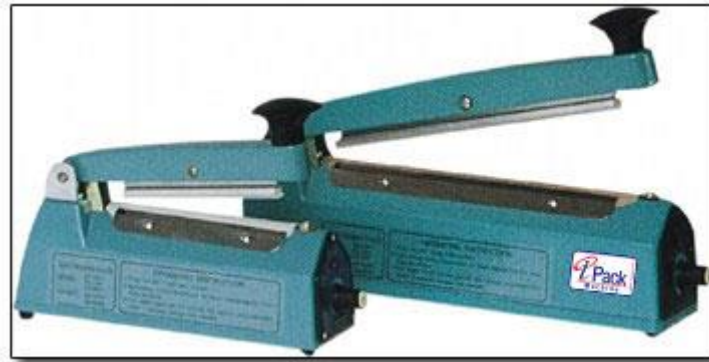

## PCS Series เครื่องซีลปากถุงแบบมือกด ( Aluminum Body )

**PCS Series** เครื่องซีลปากถุงแบบมือกดเป็นรุ่นที่มีความสะดวกสบายในการใช้งานและราคาย่อมเยาว์เหมาะสำหรับใช้ตามร้านค้า, อุตสาหกรรมในครัวเรือน หรือโรงงาน สามารถใช้ได้กับพลาสติกประเภท Poly-ethylene หรือพลาสติกที่มี Polypropylene เป็นส่วนประกอบ และสามารถใช้กับ Aluminum-Plastic ได้ด้วย มีการใช้งานอย่างกว้างขวางในการผลิตอาหารพื้นเมือง, ผลิตลูกกวาด, ผลิตชา, ผลิตยา, ผลิต Hardware **ตัวเครื่องทำจาก อลูมิเนียมทั้งตัว ไม่ขึ้นสนิม**

### SPECIFICATION

MODEL	PCS - 200	PCS - 300	PCS - 400
Voltage	AC 220V/50Hz 110V/60Hz		
Impulse power	330 W	430 W/450 W	600 W
Sealing Length	200 mm	300 mm	400 mm
Seal Width	2 mm		3 mm
Heat Time	0.2~1.3(sec)		
Dimension (L×W×H)	320×80×150(mm)	450×85×180(mm)	550×85×180(mm)
Weight	2.7kg	4.5kg	5.2kg